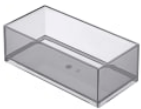

Medidas / Lavabo y mueble / Longitud (mm): 805

Mueble base / Combinación de puertas y cajones: 3 Cajones

Mueble base / Estructura: Cajones

Mueble base / Separadores internos

Mueble base / Sistema de apertura y cierre: Cajones con cierre amortiguado

Tipo de instalación: Suspendido

Pack - mueble base de tres cajones, lavabo, espejo y aplique LED Starlight

MEDIDAS

Longitud	805 mm
Anchura	460 mm
Altura	757 mm

COLORES Y ACABADOS

564 Verde Savia

PVPR (IVA INCLUIDO)

812117000

COMPATIBLE

Conjunto de cuatro patas
opcionales

816827458

Toallero lateral para mueble

816760001

Set de 2 colgadores para
mueble

816761001

Caja organizadora

816819409

Caja organizadora

816820409

Conjunto de cuatro patas
opcionales

816827339

Victoria-N

Sencillez y funcionalidad destacan en esta colección que ofrece soluciones con un diseño actual para el espacio de baño. Propuestas que se adaptan perfectamente a cada estilo de vida y permiten personalizar el espacio de baño con distintas composiciones.