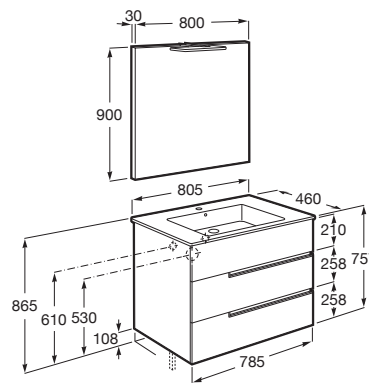

VICTORIA-N

CARACTERÍSTICAS

Pack - Conjunto de mueble base de tres cajones, lavabo, espejo y aplique LED Starlight. No incluye grifería.

Espejo / Número de luces: 1

Espejo / Tipo de luz: Led

Lavabo / Agujeros para grifería: 1 Agujero en el centro

Material / Lavabo: Porcelana

Material / Mueble base: Tablero de particulas

Medidas / Espejo / Altura (mm): 900

Medidas / Espejo / Longitud (mm): 800

Medidas / Lavabo y mueble / Altura (mm): 755

Medidas / Lavabo y mueble / Anchura (mm): 460

Medidas / Lavabo y mueble / Longitud (mm): 805

Mueble base / Combinación de puertas y cajones: 3 Cajones

Mueble base / Estructura: Cajones

Mueble base / Separadores internos

Mueble base / Sistema de apertura y cierre: Cajones con cierre amortiguado

Tipo de instalación: Suspendido

Pack - mueble base de tres cajones, lavabo, espejo y aplique LED Starlight

MEDIDAS

Longitud	805 mm
Anchura	460 mm
Altura	757 mm

COLORES Y ACABADOS

564 Verde Savia

PVPR (IVA INCLUIDO)

701,80 €

DIBUJOS TÉCNICOS